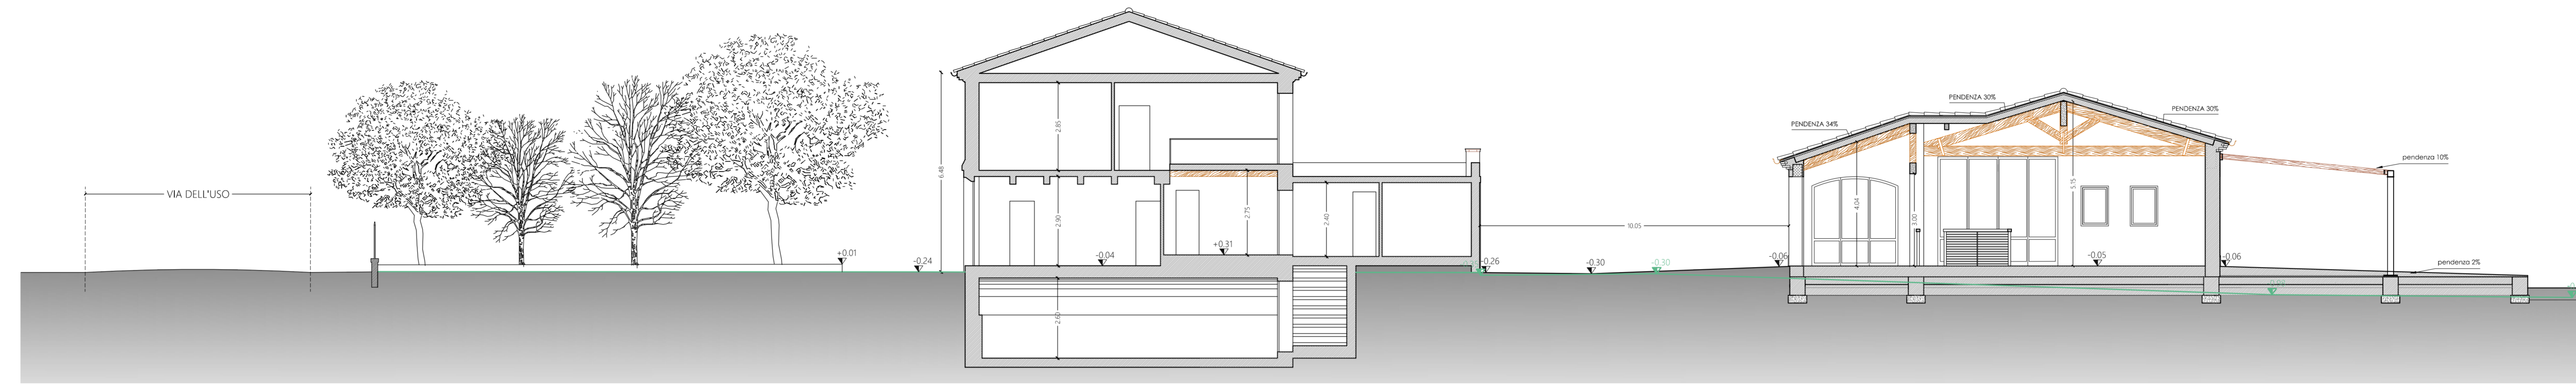

COMUNE DI SANTARCANGELO DI ROMAGNA  
PROVINCIA DI RIMINI

PROGRAMMA DI AMMODERNAMENTO DI AZIENDA AGRICOLA(PRA)  
DESTINATA AD ATTIVITA' DI PRIMA LAVORAZIONE  
DI PRODOTTI AGRICOLI - CANTINA - LABORATORIO  
in via Dell'Uso n.876

PROPRIETA' : Sig. SQUADRANI EDOARDO  
Via Dell'Uso, n. 876  
Santarcangelo di Romagna

AFFITTUARIO : Soc. Agricola L'Arcangelo di Squadrani Edoardo S.S.  
con sede in Via Dell'Uso, n. 876  
Santarcangelo di Romagna

PROGETTISTA : Architetto GUERRINO PAGANELLI  
Via Portici Torlonia 16, Santarcangelo di R.

ELABORATO: Tav.11 - Fabbricati esistenti  
Sezioni

SCALA: 1:100 DATA ELABORAZIONE: NOVEMBRE 2021

SEZIONE A-A

SEZIONE B-B

SEZIONE C-C

SEZIONE D-D