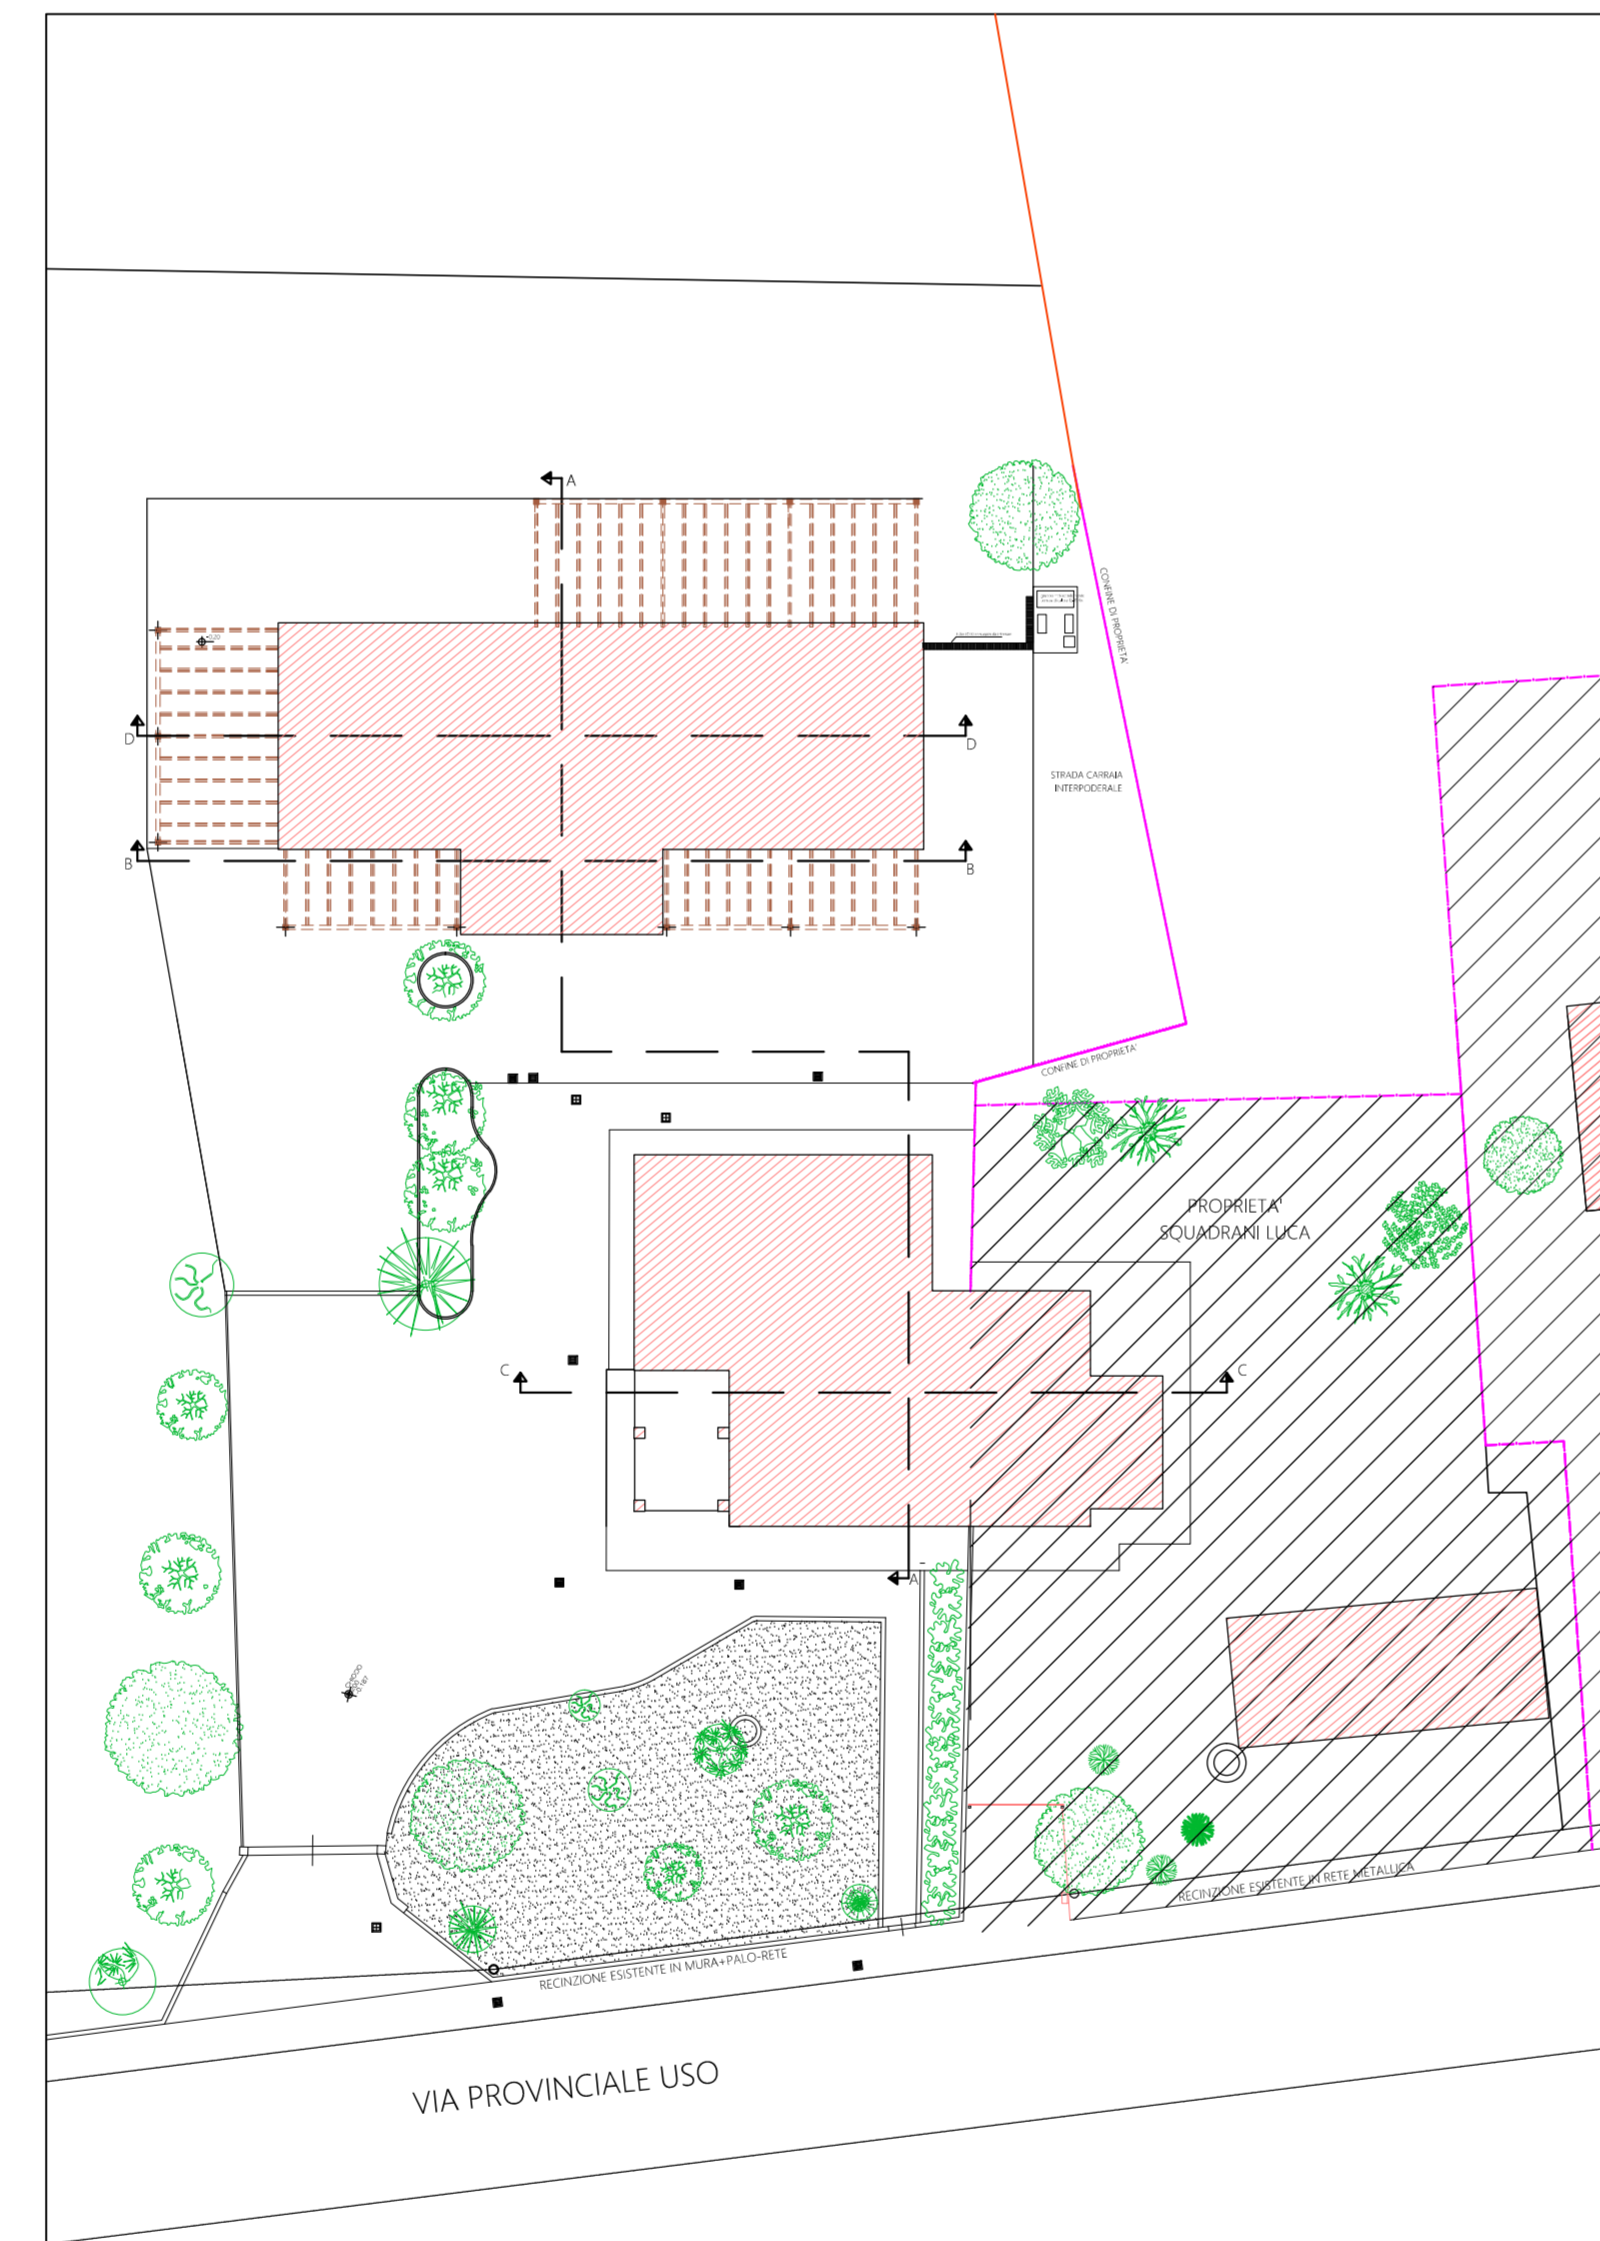

PROPRIETA' : Sig. SQUADRANI EDOARDO  
Via Dell'Uso, n. 876  
Santarcangelo di Romagna

AFFITTUARIO : Soc. Agricola L'Arcangelo di Squadrani Edoardo S.S.  
con sede in Via Dell'Uso, n. 876  
Santarcangelo di Romagna

PROGETTISTA : Architetto GUERRINO PAGANELLI  
Via Portici Torlonia 16, Santarcangelo di R.

ELABORATO: Tav.11 - Fabbricati esistenti  
Sezioni

SCALA: 1:100 DATA ELABORAZIONE: NOVEMBRE 2021

SEZIONE A-A

SEZIONE B-B

SEZIONE C-C

SEZIONE D-D