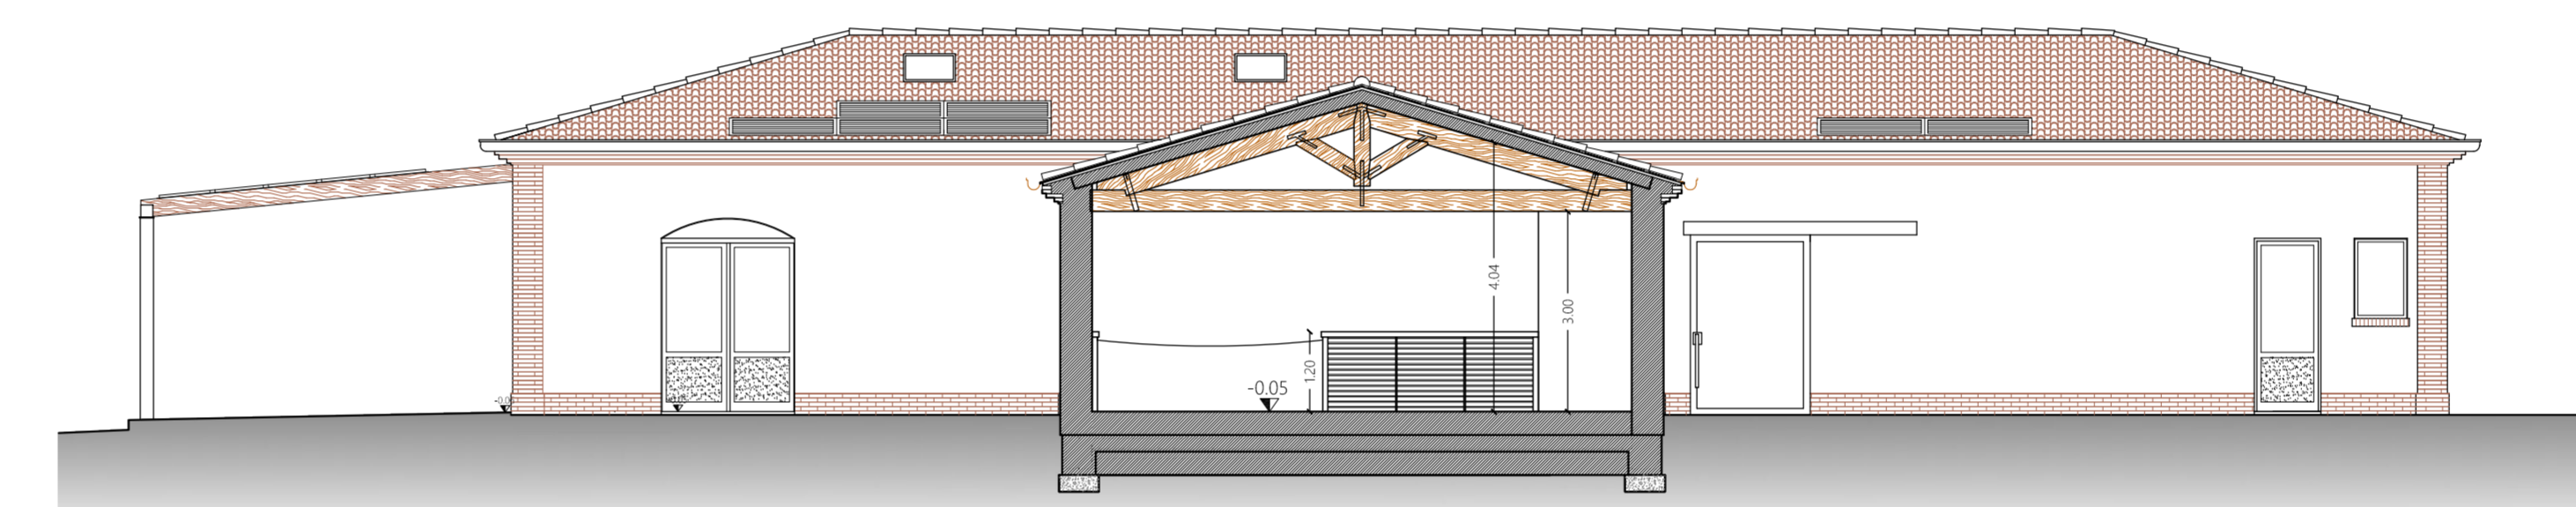

COMUNE DI SANTARCANGELO DI ROMAGNA  
PROVINCIA DI RIMINI

PROGRAMMA DI AMMODERNAMENTO DI AZIENDA AGRICOLA(PRA)  
DESTINATA AD ATTIVITA' DI PRIMA LAVORAZIONE  
DI PRODOTTI AGRICOLI - CANTINA - LABORATORIO  
in via Dell'Uso n.876

PROPRIETA' : Sig. SQUADRANI EDOARDO  
Via Dell'Uso, n. 876  
Santarcangelo di Romagna

AFFITTUARIO : Soc. Agricola L'Arcangelo di Squadrani Edoardo S.S.  
con sede in Via Dell'Uso, n. 876  
Santarcangelo di Romagna

PROGETTISTA : Architetto GUERRINO PAGANELLI  
Via Portici Torlonia 16, Santarcangelo di R.

ELABORATO: Tav.11 - Fabbricati esistenti  
Sezioni

SCALA: 1:100 DATA ELABORAZIONE: NOVEMBRE 2021

SEZIONE A-A

SEZIONE B-B

SEZIONE C-C

SEZIONE D-D