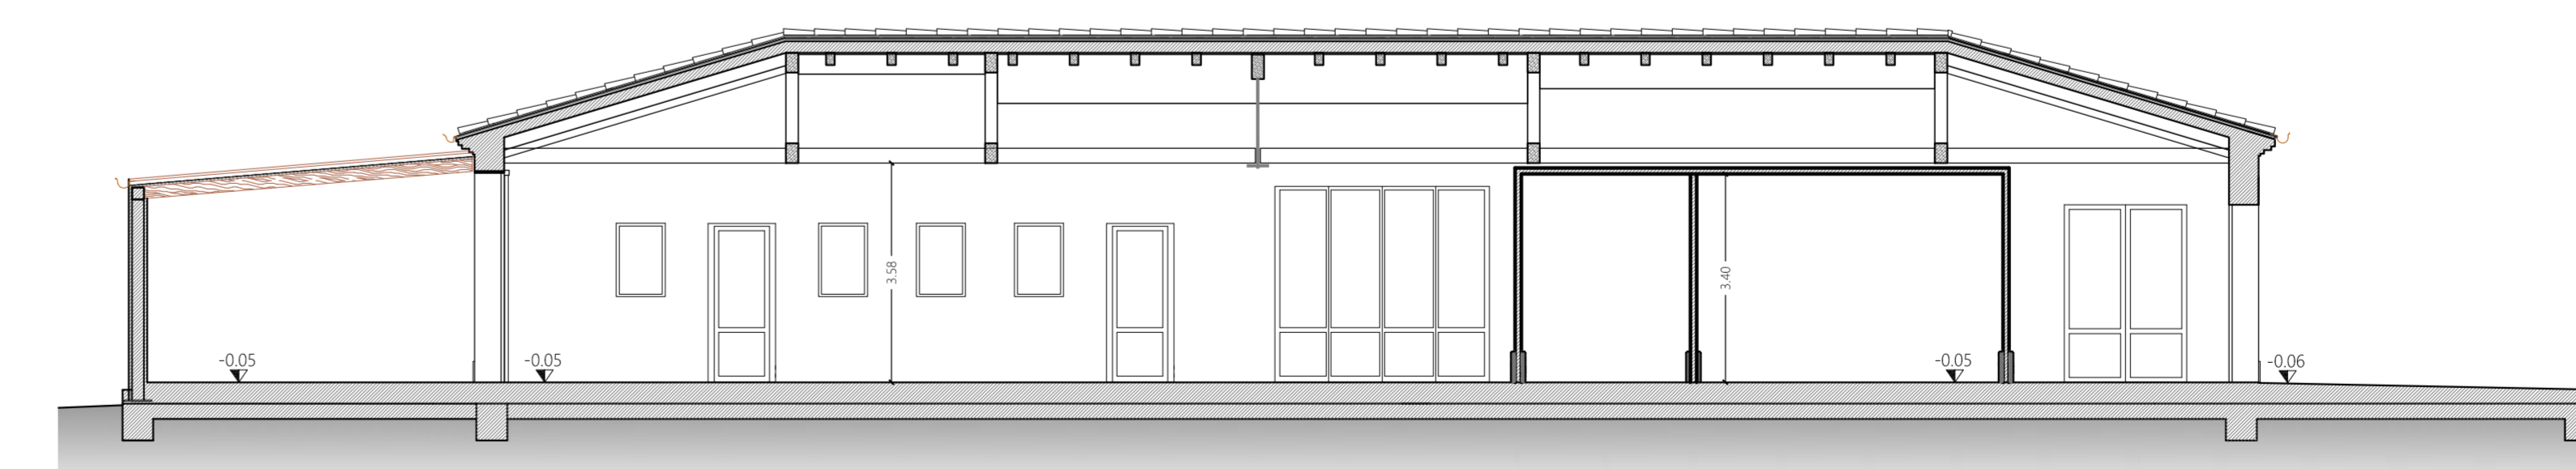

PROGETTISTA : Architetto GUERRINO PAGANELLI  
Via Portici Torlonia 16, Santarcangelo di R.

ELABORATO: Tav.11 - Fabbricati esistenti  
Sezioni

SCALA: 1:100 DATA ELABORAZIONE: NOVEMBRE 2021

SEZIONE A-A

SEZIONE B-B

SEZIONE C-C

SEZIONE D-D